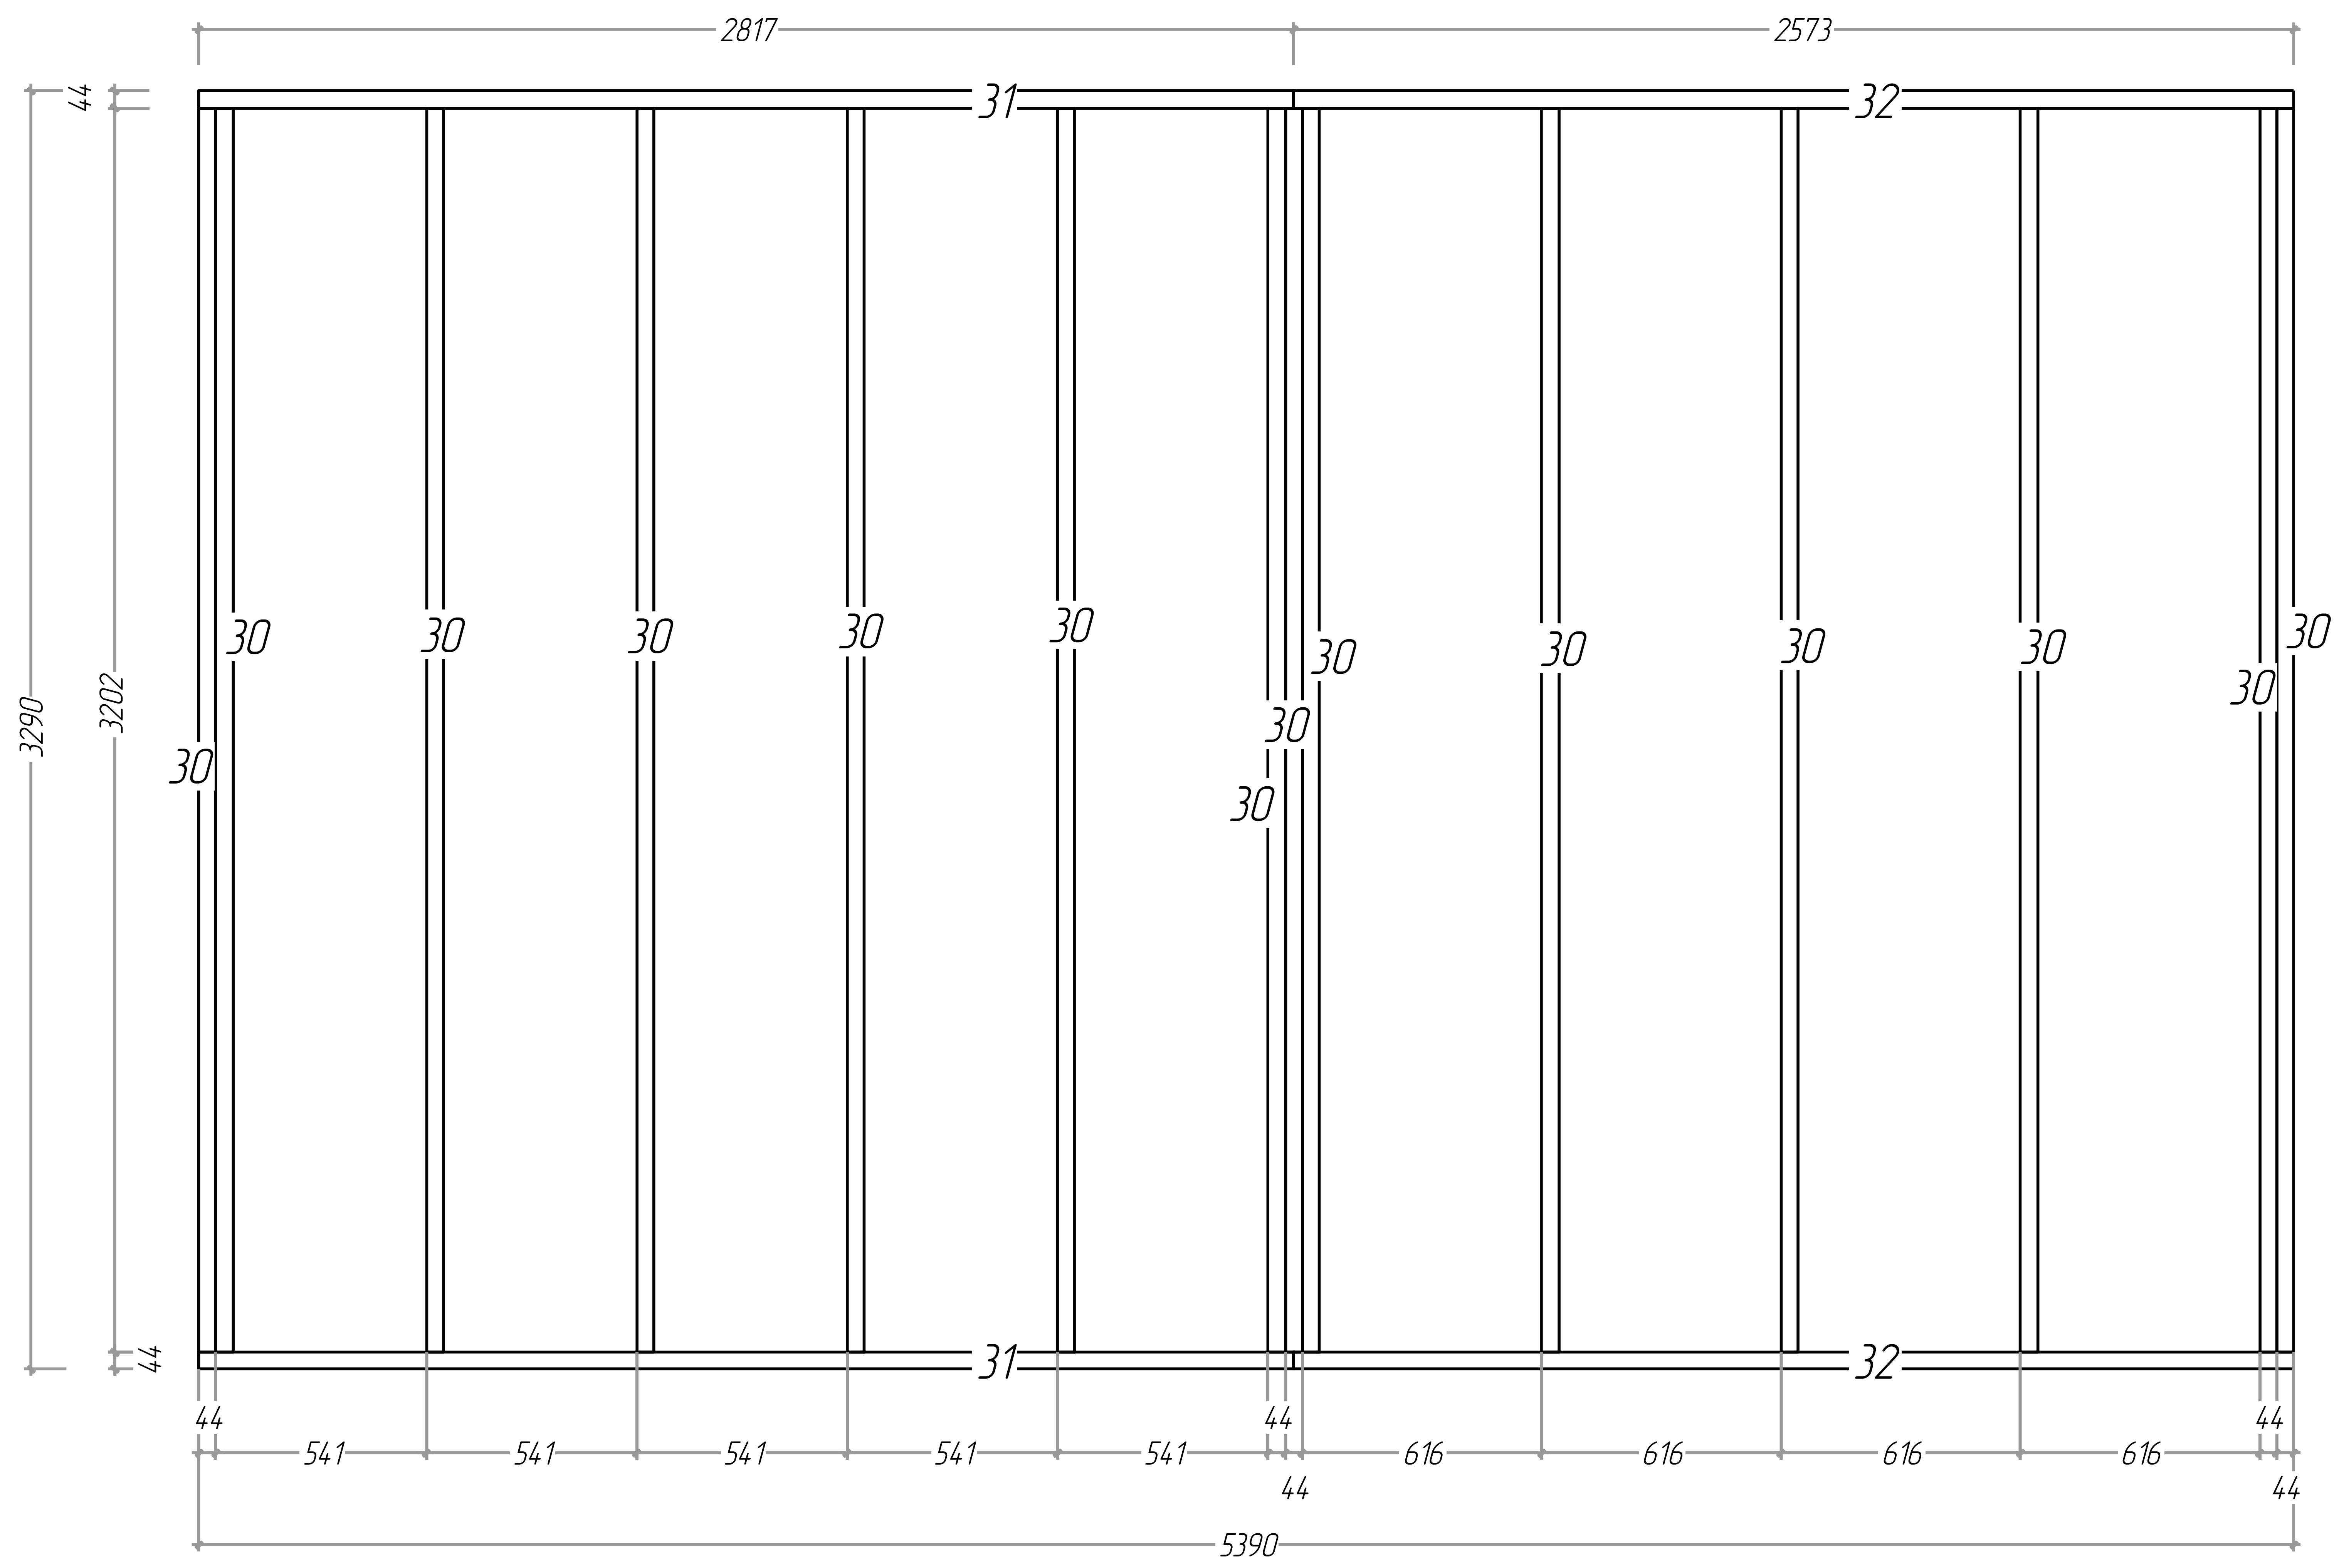

Daniel 44

План лаг

Daniel 44

План досок пола

№	Daniel 44	Кол.	Сечен. (мм)	Длина (мм)
1		1	44x67,5	3500mm
2		1	44x67,5	1566mm
3		1	44x67,5	1530mm
4		1	44x67,5	340mm
5		1	44x67,5	244mm
6		1	44x76,5	244mm
7		17+1	44x135	3500mm
9		2	44x135	3122mm
10		1	44x135	3122mm
11		1	44x135	3122mm
12		2	44x135	3100mm
13		10	44x135	2922mm
14		16	44x135	2800mm

№	Daniel 44	Кол.	Сечен. (мм)	Длина (мм)
15		2	44x135	2778mm
16		1	44x135	2778mm
17		1	44x135	2778mm
19		10	44x135	2678mm
21		3	44x135	1566mm
22		6	44x135	1530mm
24		2	44x135	844mm
25		4	44x135	544mm
26		15	44x135	400mm
27		22	44x135	340mm
28		8	44x135	290mm
29		46	44x135	244mm
30		14	44x68	3202

№	Daniel 44	Кол.	Сечен. (мм)	Длина (мм)
31		2	44x68	2817
32		2	44x68	2573
33		2	44x140	5900
34		1	44x140	5900
35		4	18x90	2950
36		104+1	20x115	2025
37		2	20x58	2556
38		1	20x58	1322
39		2	20x58	93
40		16+1	20x115	2793
41		13	20x115	2752
42		28+1	20x115	2508
43		4	20x120	2074

№	Daniel 44	Кол.	Сечен. (мм)	Длина (мм)
44		1	20x18	3212
45		2	20x18	2512
46		1	20x18	1343
47		1	20x18	153
48		2	28x34	2139
49		6	28x34	1967
50		4	20x58	2068
51		2	20x120	120
W-1		3		
	Дверь 1957x1630мм	1		
	Окно 1080x900мм	1		