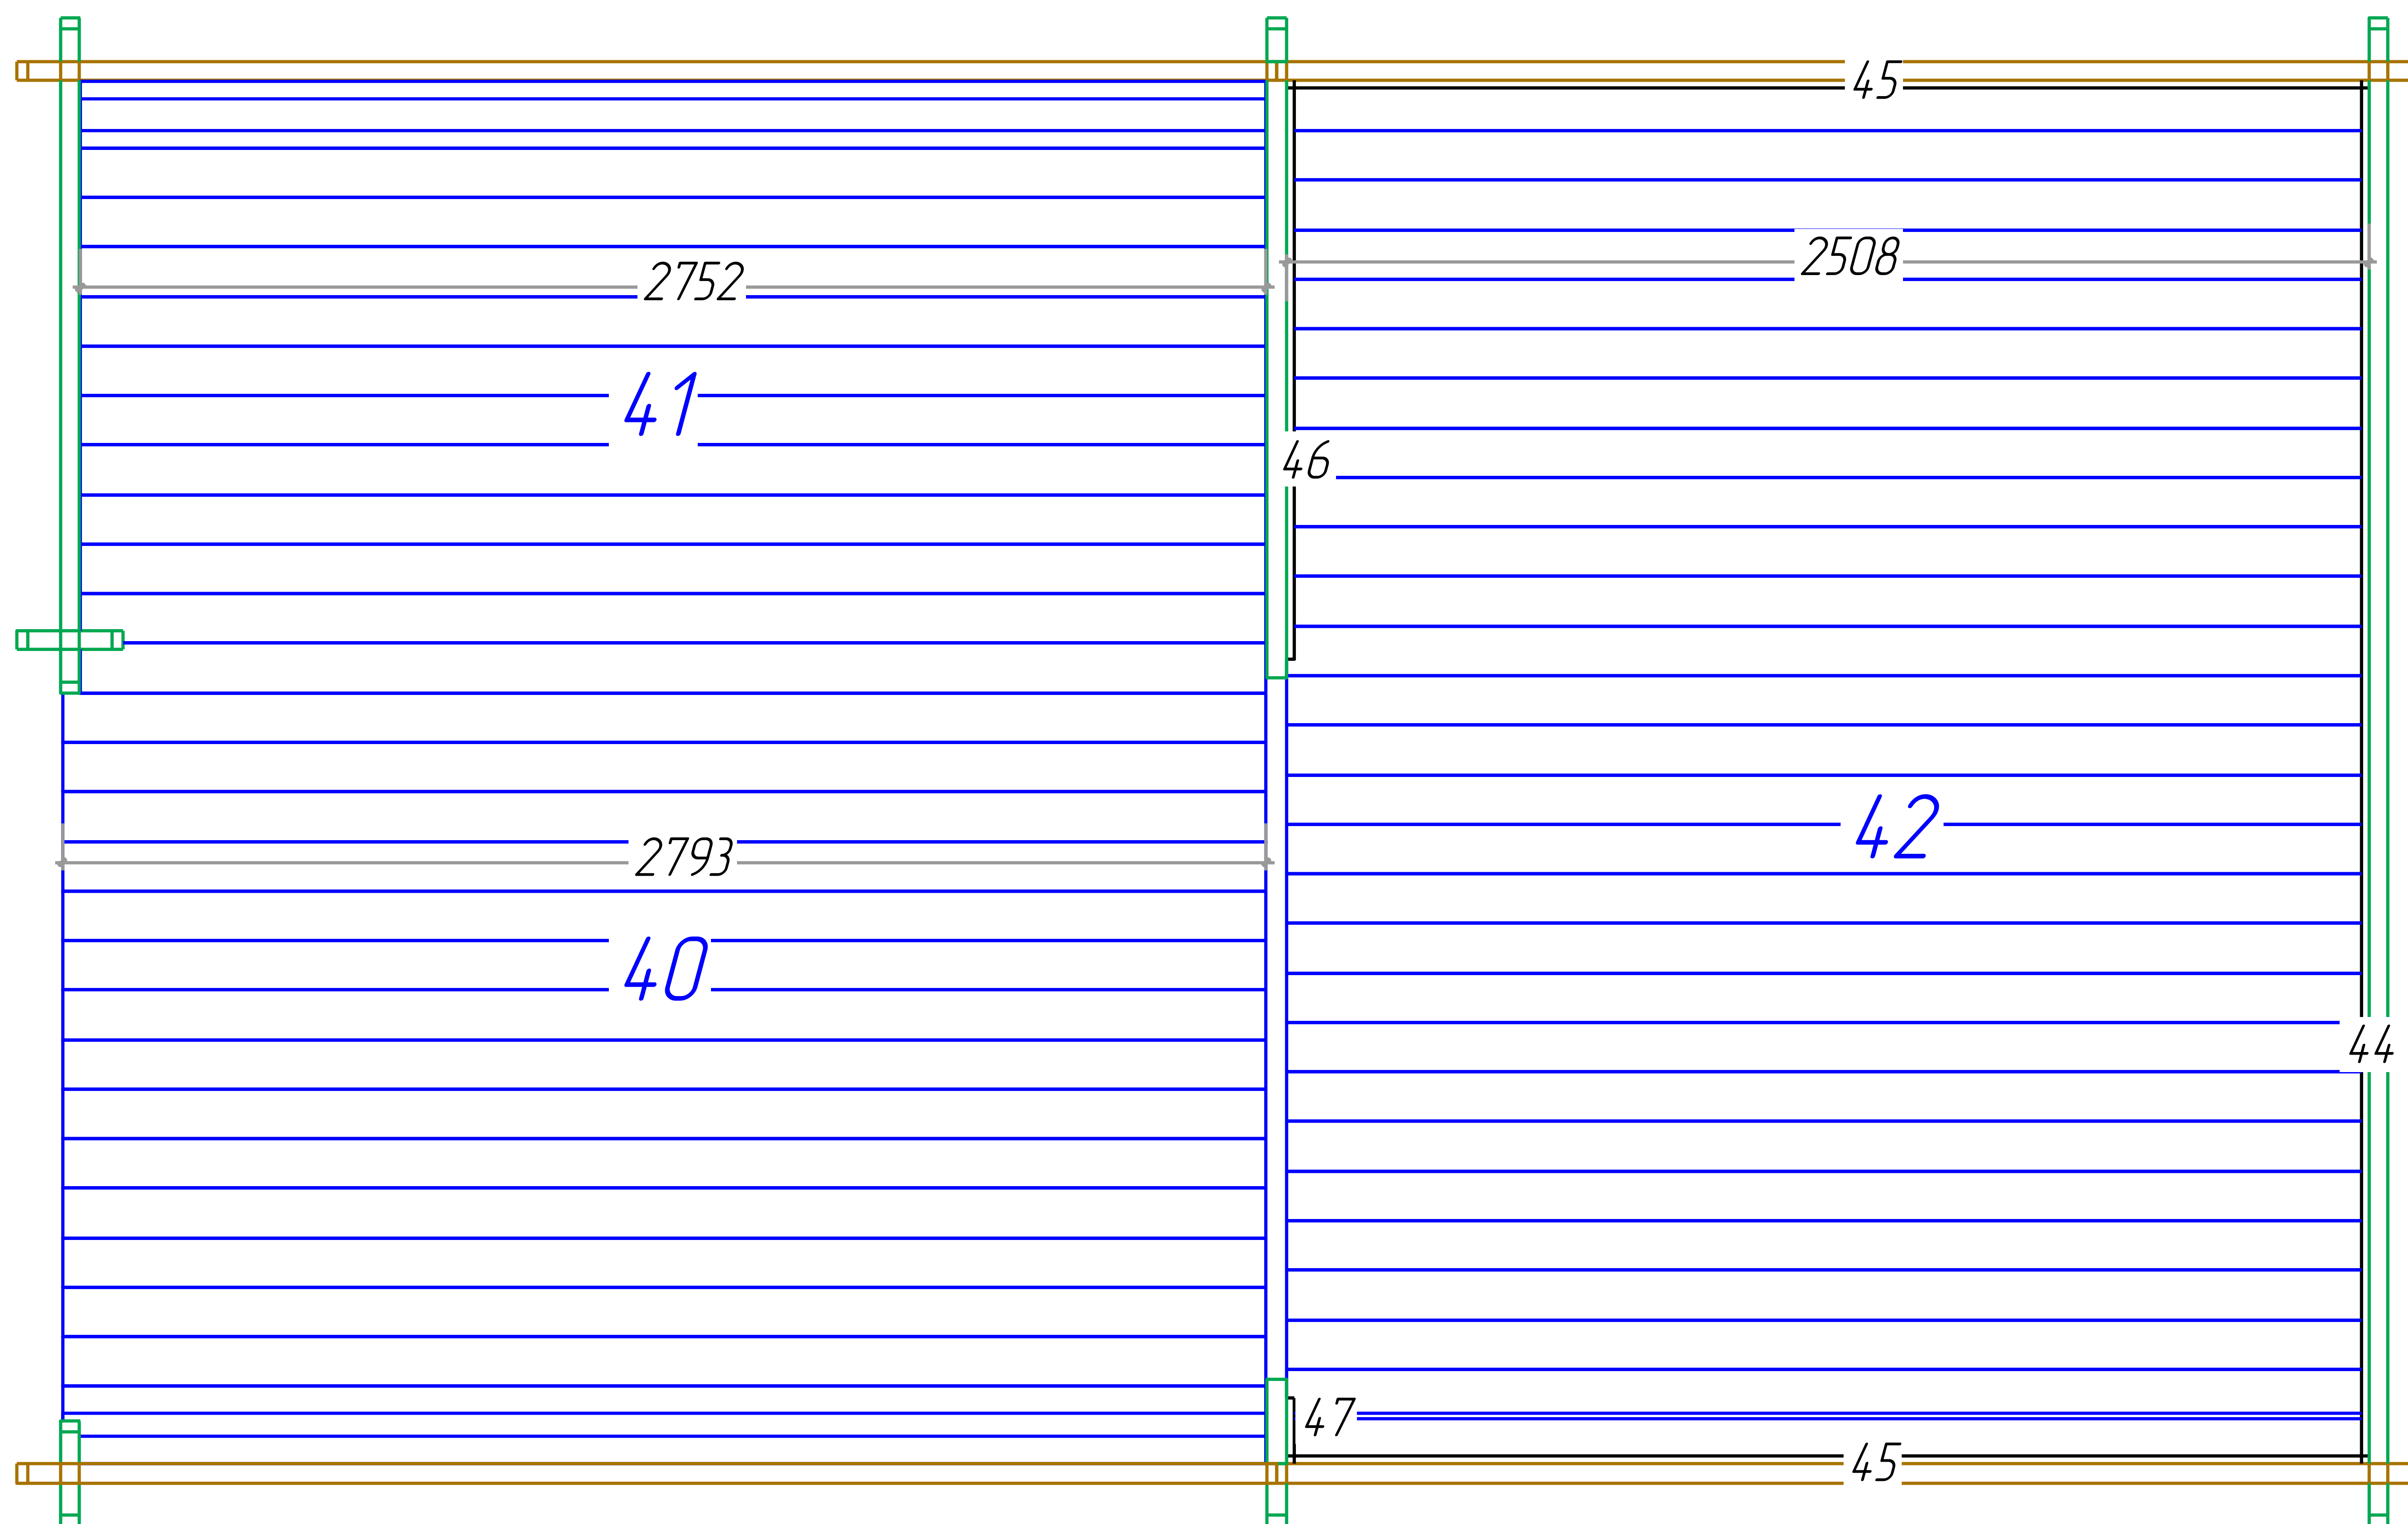

Daniel 44

План лаг

Daniel 44

План досок пола

№	Daniel 44	Кол.	Сечен. (мм)	Длина (мм)
1		1	44x67,5	3500mm
2		1	44x67,5	1566mm
3		1	44x67,5	1530mm
4		1	44x67,5	340mm
5		1	44x67,5	244mm
6		1	44x76,5	244mm
7		17+1	44x135	3500mm
9		2	44x135	3122mm
10		1	44x135	3122mm
11		1	44x135	3122mm
12		2	44x135	3100mm
13		10	44x135	2922mm
14		16	44x135	2800mm

№	Daniel 44	Кол.	Сечен. (мм)	Длина (мм)
15		2	44x135	2778mm
16		1	44x135	2778mm
17		1	44x135	2778mm
19		10	44x135	2678mm
21		3	44x135	1566mm
22		6	44x135	1530mm
24		2	44x135	844mm
25		4	44x135	544mm
26		15	44x135	400mm
27		22	44x135	340mm
28		8	44x135	290mm
29		46	44x135	244mm
30		14	44x68	3202

№	Daniel 44	Кол.	Сечен. (мм)	Длина (мм)
31		2	44x68	2817
32		2	44x68	2573
33		2	44x140	5900
34		1	44x140	5900
35		4	18x90	2950
36		104+1	20x115	2025
37		2	20x58	2556
38		1	20x58	1322
39		2	20x58	93
40		16+1	20x115	2793
41		13	20x115	2752
42		28+1	20x115	2508
43		4	20x120	2074

№	Daniel 44	Кол.	Сечен. (мм)	Длина (мм)
44		1	20x18	3212
45		2	20x18	2512
46		1	20x18	1343
47		1	20x18	153
48		2	28x34	2139
49		6	28x34	1967
50		4	20x58	2068
51		2	20x120	120
W-1		3		
	Дверь 1957x1630мм	1		
	Окно 1080x900мм	1		